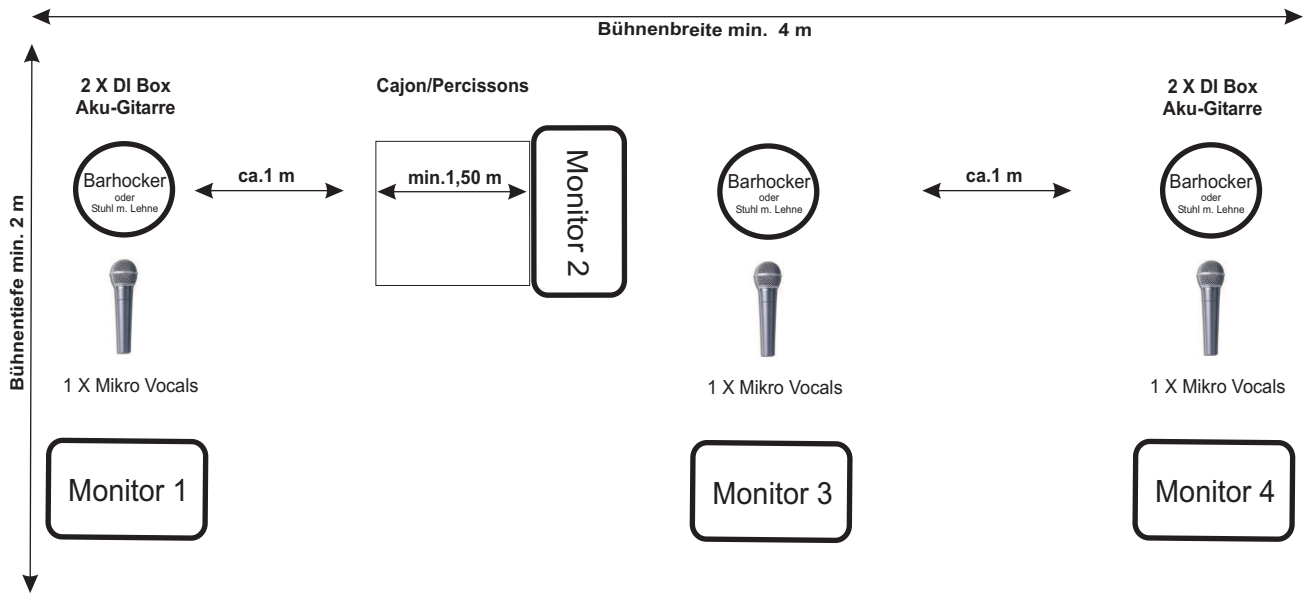

Bühnenanweisung - Technical Rider

Kontakt:
Tom Keierleber
tom@acousticpower.de
Mobil: 01515 - 1 22 23 33
www.acousticpower.de

Technical Rider

1x min. 16 Kanal Mischpult + Techniker

min. 4 Monitor-Aux-Wege
Hall bzw. Delay

4 X Monitor Boxen

4 X DI-Box - Akustik Gitarre

4 X Mikro - Cajon/Percussions

1x Cajon Innen - Grenzfläche
1x Cajon Front - Kondens. bzw. Overhead
1x Kondens. bzw. Overhead (**1 X Stativ**)
1x Cajinto/ Snare - Sm57

3 X Mikro Vocals

Shure Sm58 oder besser + Stativ

3 Stück Barhocker oder Stuhl ohne Armlehne

230 Volt Bühnenstrom Verteiler

Der Location und dem Event entsprechend ausreichende Bühnenbeleuchtung
Der Location und dem Event entsprechend ausreichende PA

Nach Absprache bringen wir unser eigene Front- und Monitor PA mit